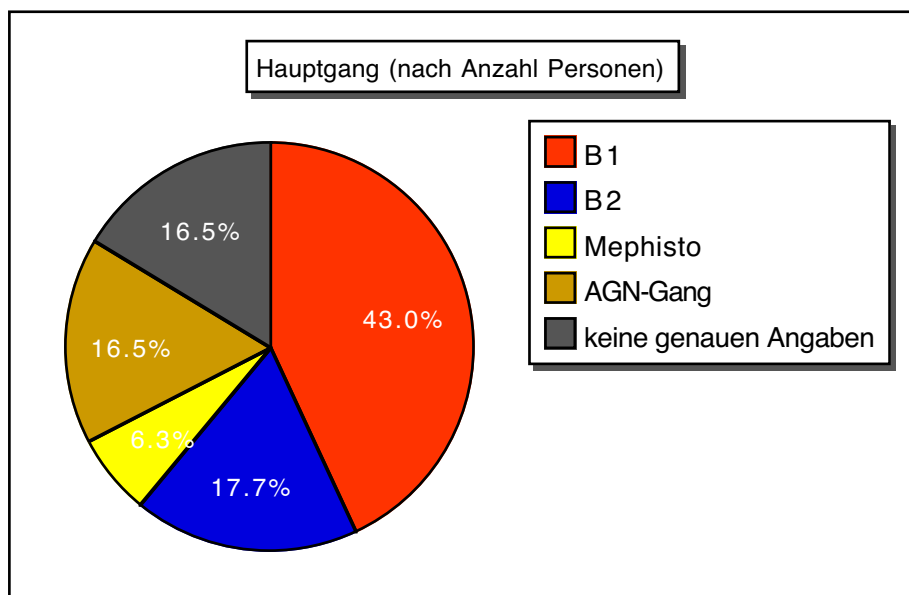

Übersicht über die Erfassung der Nidlenlochbesuche 2000 angegebene Tourenziele

		Personen	Gruppen
Total Besucher		4 975	592
Touristische Zone 1	Forsterschacht	2247	295
	Rinne	865	76
	Helveterhalle/Labyrinth	2094	212
	Tropfsteingang	745	79
	Total	5951	662
Touristische Zone 2	Himmelsgang	880	95
	Sintergang	148	21
	Truggang bis Narrenschant	61	10
	Truggang bis Gäuloch	9	4
	Truggang bis Sauschant	126	22
	keine genauen Angaben	306	6
	Total	1530	158
Hauptgang	B1	34	8
	B2	14	5
	Mephisto	5	2
	AGN-Gang	13	4
	keine genauen Angaben	13	3
	Total	79	22
Märchengang	Senkstollen:	2	1
	Sandgang	50	16
	König-/Kaiserschacht/Bänkli	21	4
	B3	43	15
	keine genauen Angaben	57	15
	Total	173	51
Weitere Ziele	Dreckstollen	6	3
	Schindergang	30	2
	Mattogang	11	2
	Total	47	7

Übersicht über die Erfassung der Nidlenlochbesuche 2000 angegebene Tourenziele

Übersicht über die Erfassung der Nidlenlochbesuche 2000 angegebene Tourenziele