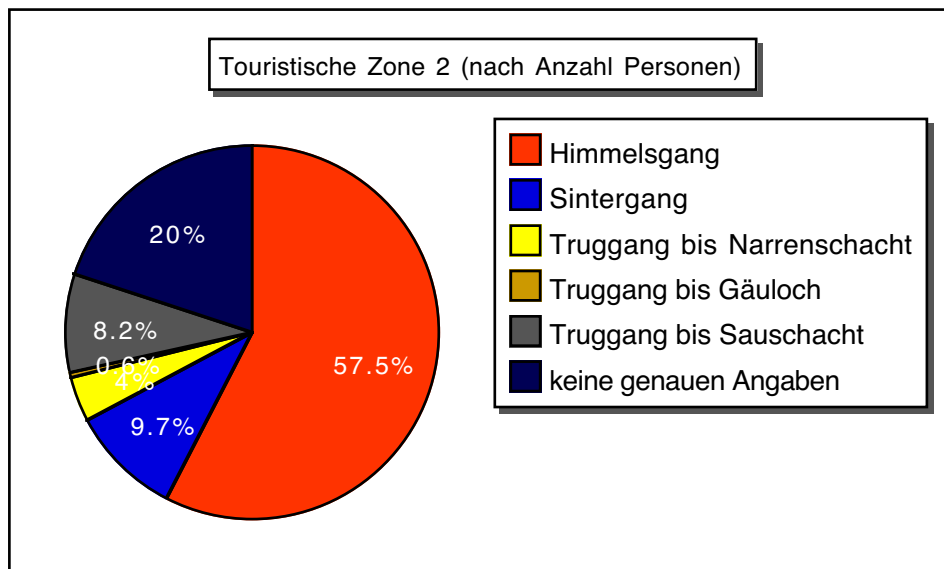

Übersicht über die Erfassung der Nidlenlochbesuche 2000 angegebene Tourenziele

		Personen	Gruppen
Total Besucher		4 975	592
Touristische Zone 1	Forsterschacht	2247	295
	Rinne	865	76
	Helveterhalle/Labyrinth	2094	212
	Tropfsteingang	745	79
	Total	5951	662
Touristische Zone 2	Himmelsgang	880	95
	Sintergang	148	21
	Truggang bis Narrenschant	61	10
	Truggang bis Gäuloch	9	4
	Truggang bis Sauschant	126	22
	keine genauen Angaben	306	6
	Total	1530	158
Hauptgang	B1	34	8
	B2	14	5
	Mephisto	5	2
	AGN-Gang	13	4
	keine genauen Angaben	13	3
	Total	79	22
Märchengang	Senkstollen:	2	1
	Sandgang	50	16
	König-/Kaiserschacht/Bänkli	21	4
	B3	43	15
	keine genauen Angaben	57	15
	Total	173	51
Weitere Ziele	Dreckstollen	6	3
	Schindergang	30	2
	Mattogang	11	2
	Total	47	7

Übersicht über die Erfassung der Nidlenlochbesuche 2000 angegebene Tourenziele

Übersicht über die Erfassung der Nidlenlochbesuche 2000 angegebene Tourenziele