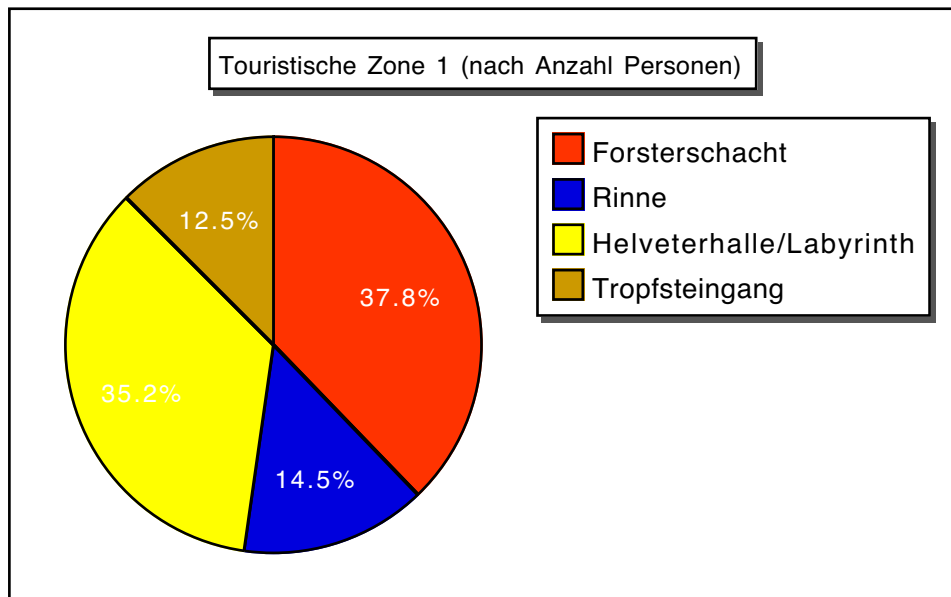

Übersicht über die Erfassung der Nidlenlochbesuche 2000 angegebene Tourenziele

		Personen	Gruppen
Total Besucher		4 975	592
Touristische Zone 1	Forsterschacht	2247	295
	Rinne	865	76
	Helveterhalle/Labyrinth	2094	212
	Tropfsteingang	745	79
	Total	5951	662
Touristische Zone 2	Himmelsgang	880	95
	Sintergang	148	21
	Truggang bis Narrenschant	61	10
	Truggang bis Gäuloch	9	4
	Truggang bis Sauschant	126	22
	keine genauen Angaben	306	6
	Total	1530	158
Hauptgang	B1	34	8
	B2	14	5
	Mephisto	5	2
	AGN-Gang	13	4
	keine genauen Angaben	13	3
	Total	79	22
Märchengang	Senkstollen:	2	1
	Sandgang	50	16
	König-/Kaiserschacht/Bänkli	21	4
	B3	43	15
	keine genauen Angaben	57	15
	Total	173	51
Weitere Ziele	Dreckstollen	6	3
	Schindergang	30	2
	Mattogang	11	2
	Total	47	7

Übersicht über die Erfassung der Nidlenlochbesuche 2000 angegebene Tourenziele

Übersicht über die Erfassung der Nidlenlochbesuche 2000 angegebene Tourenziele